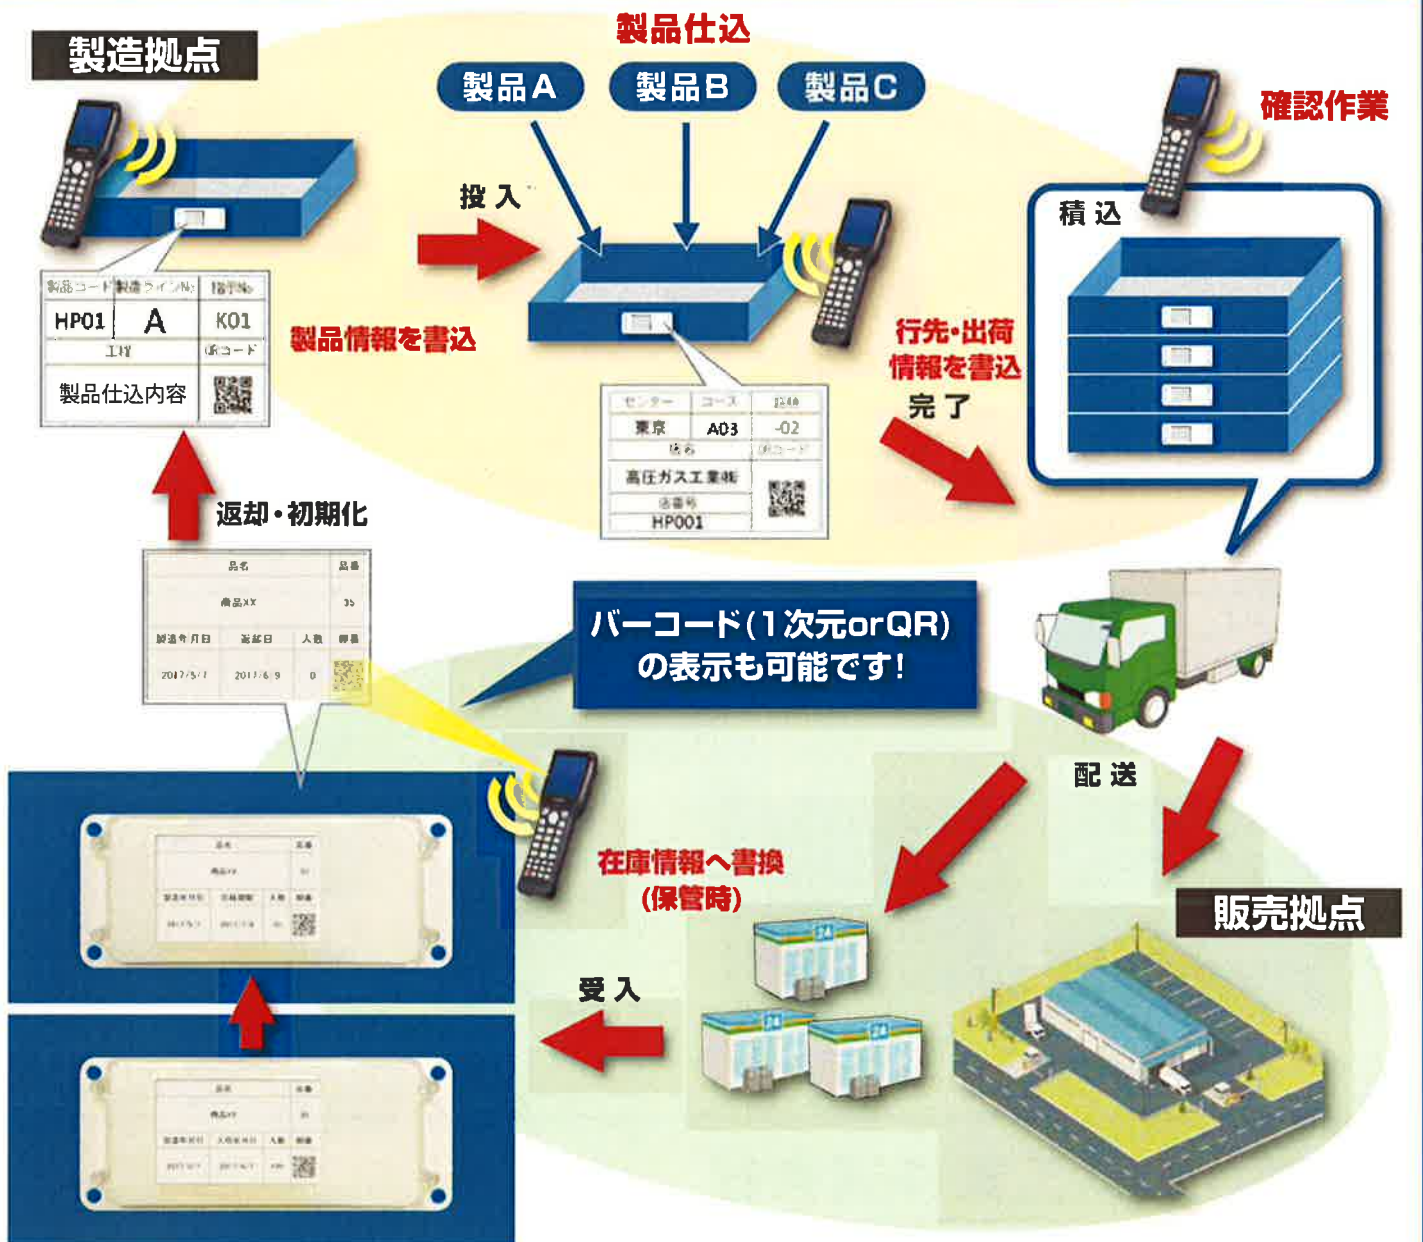

Display Tag 応用例

■用途

物流管理(物:カゴ車、通箱、番什、棚)
 設備管理(稼働状態、位置情報、交換部品)
 工程管理(人:作業指示、工程表示、状態表示、検査工程)
 書類管理・物品管理・貸出管理など

■業界

食品業界、自動車業界、医薬品業界、半導体業界、
 鉄道業界、建設・土木業界など

Display Tag

UHF帯 Display Tag での物流用途例

UHF帯 Display Tagでの物流用途例 (製造工程管理)

UHF帯 Display Tagでの物流用途例 (その他)

在庫管理

- 棚にディスプレイタグを取り付ける事により、商品のピッキングに使用出来るなど、在庫管理に使用出来ます。
- ディスプレイタグは、棚本体に取付ても、商品トレイに取り付けてもどちらでも使用可能です。

カゴ車管理

- 原料・材料及び仕掛品をのせるために使用するカゴ車にディスプレイタグを取付け、出荷先情報が表示可能です。
- カゴ車に搭載されている積載物のインデックスとして使用し物流管理の可視化とペーパーレス化が実現できます。