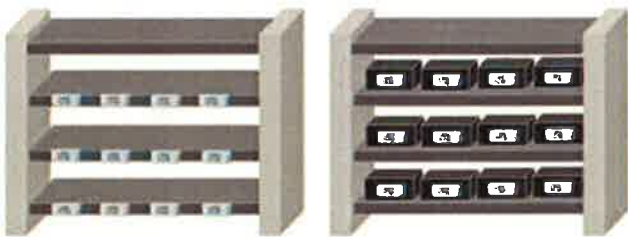

Display Tag 応用例

■用途

物流管理(物:カゴ車、通箱、番什、棚)
 設備管理(稼働状態、位置情報、交換部品)
 工程管理(人:作業指示、工程表示、状態表示、検査工程)
 書類管理・物品管理・貸出管理など

■業界

食品業界、自動車業界、医薬品業界、半導体業界、
 鉄道業界、建設・土木業界など

Display Tag

UHF帯 Display Tag での物流用途例

UHF帯 Display Tagでの物流用途例 (製造工程管理)

UHF帯 Display Tagでの物流用途例 (その他)

在庫管理

- 棚にディスプレイタグを取り付ける事により、商品のピッキングに使用出来るなど、在庫管理に使用出来ます。
- ディスプレイタグは、棚本体に取付ても、商品トレイに取り付けてもどちらでも使用可能です。

カゴ車管理

- 原料・材料及び仕掛品をのせるために使用するカゴ車にディスプレイタグを取付け、出荷先情報が表示可能です。
- カゴ車に搭載されている積載物のインデックスとして使用し物流管理の可視化とペーパーレス化が実現できます。