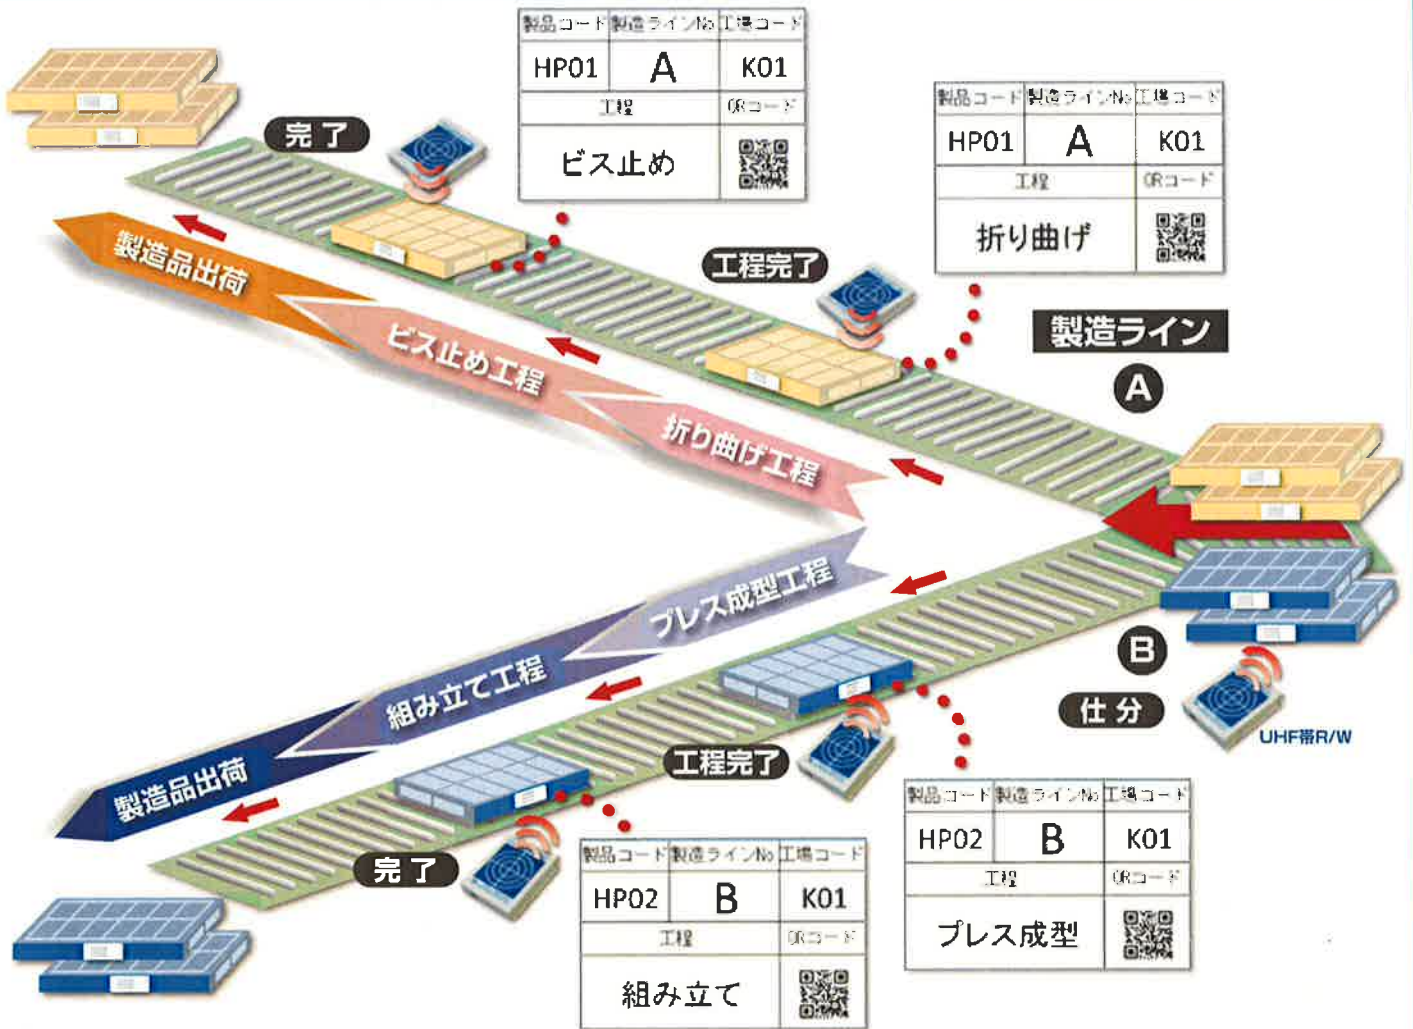

Display Tag 応用例

■用途

物流管理(物:カゴ車、通箱、番什、棚)
 設備管理(稼働状態、位置情報、交換部品)
 工程管理(人:作業指示、工程表示、状態表示、検査工程)
 書類管理・物品管理・貸出管理など

■業界

食品業界、自動車業界、医薬品業界、半導体業界、
 鉄道業界、建設・土木業界など

Display Tag

UHF帯 Display Tag での物流用途例

UHF帯 Display Tagでの物流用途例 (製造工程管理)

UHF帯 Display Tagでの物流用途例 (その他)

在庫管理

- 棚にディスプレイタグを取り付ける事により、商品のピッキングに使用出来るなど、在庫管理に使用出来ます。
- ディスプレイタグは、棚本体に取付ても、商品トレイに取り付けてもどちらでも使用可能です。

カゴ車管理

- 原料・材料及び仕掛品をのせるために使用するカゴ車にディスプレイタグを取付け、出荷先情報が表示可能です。
- カゴ車に搭載されている積載物のインデックスとして使用し物流管理の可視化とペーパーレス化が実現できます。